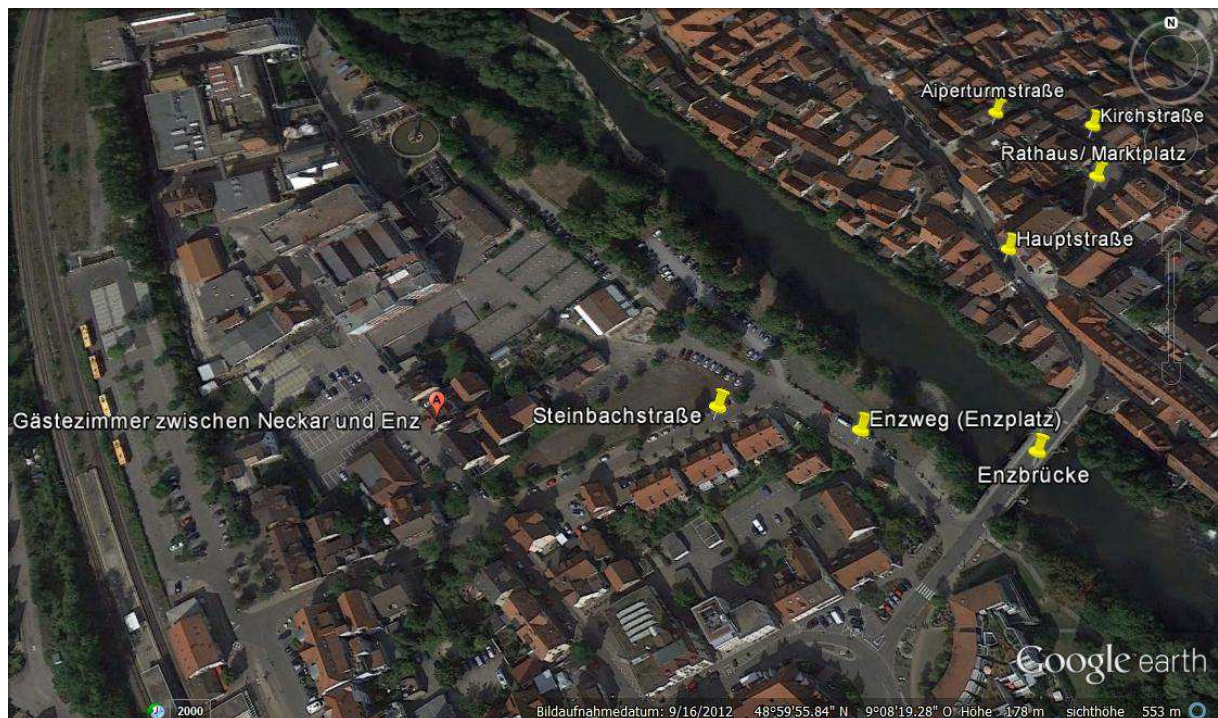

Anreise mit dem Fahrrad

- Stadthaus Besigheim, Rathaus Marktplatz
- links bergab der Kirchstraße ca. 50m folgen
- erneut links im Bereich Gaststätte Ratstühle abbiegen in die Aiperturmstraße
- an deren Ende der Fußgängersignalanlage links bergab der Hauptstraße über die Enzbrücke folgen
- am Ende der Brücke rechts in den Enzweg (Enzplatz) abbiegen
- nächstmögliche Straße links der Steinbachstraße folgen
- Kreuzung Gustav- Siegle- Straße rechts abbiegen
- 2. Haus auf der rechten Straßenseite

Wir wünschen eine gute und sichere Anreise!

Stefanie Graßler
 Gustav- Siegle- Str.20; 74354 Besigheim
 Telefon: 07143/ 960023
 Mobil: 0170/ 8303952